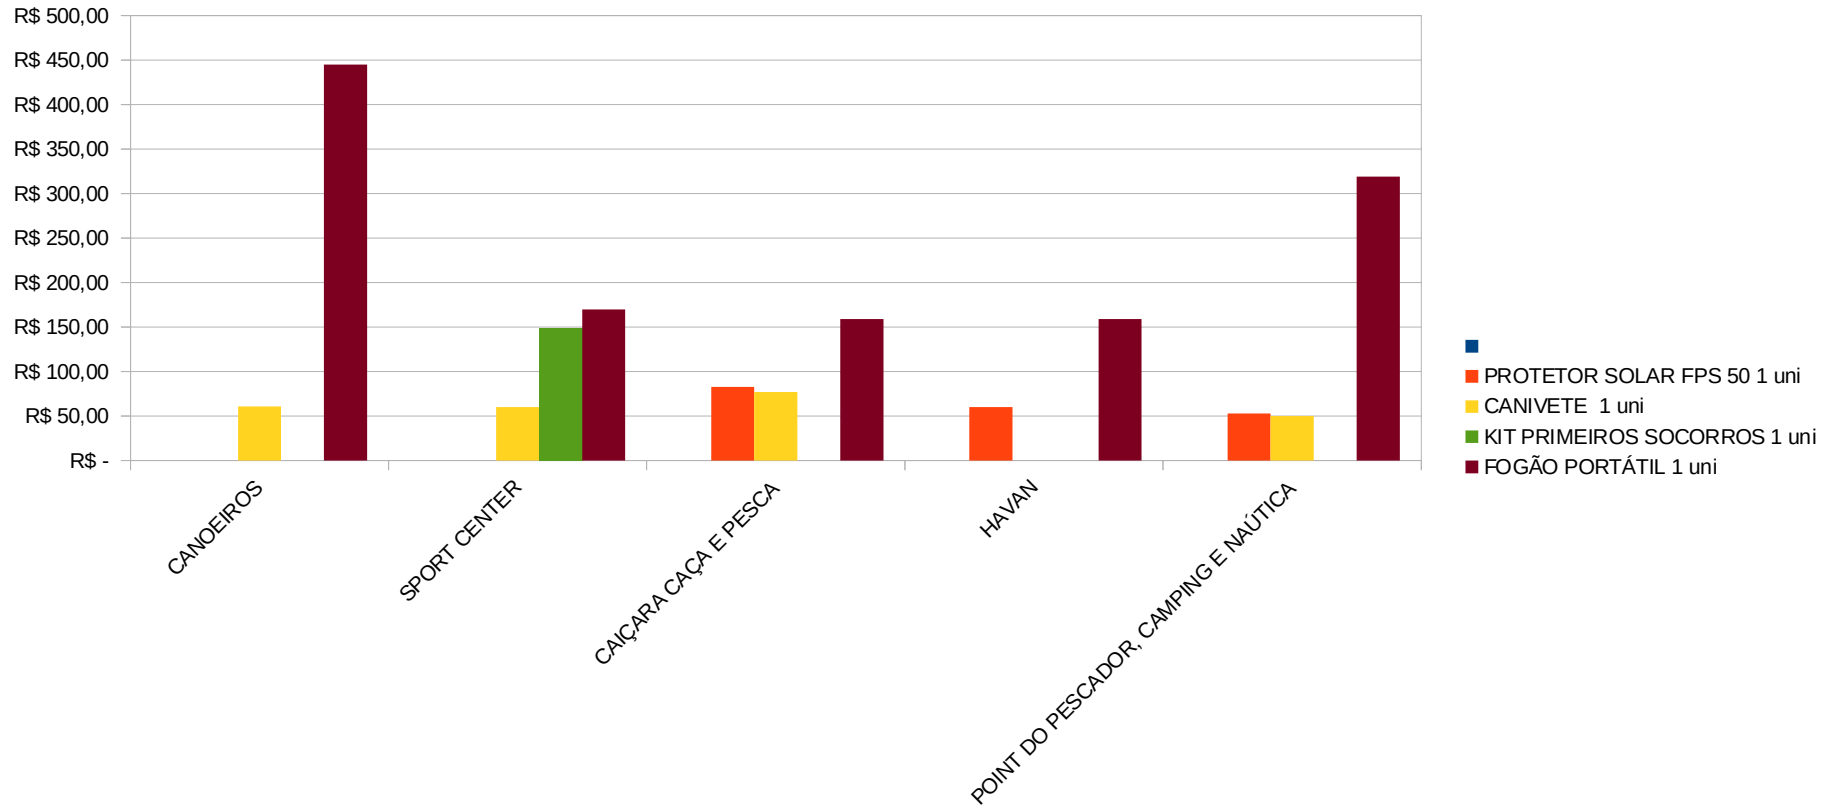

**PREFEITURA DE
PALMAS**

PESQUISA DE TEMPORADA DE PRAIA

**PREFEITURA DE
PALMAS**

PREFEITURA DE
PALMAS

PESQUISA REALIZADA POR: SAMUEL OLIVEIRA, JOEL GONZAGA.