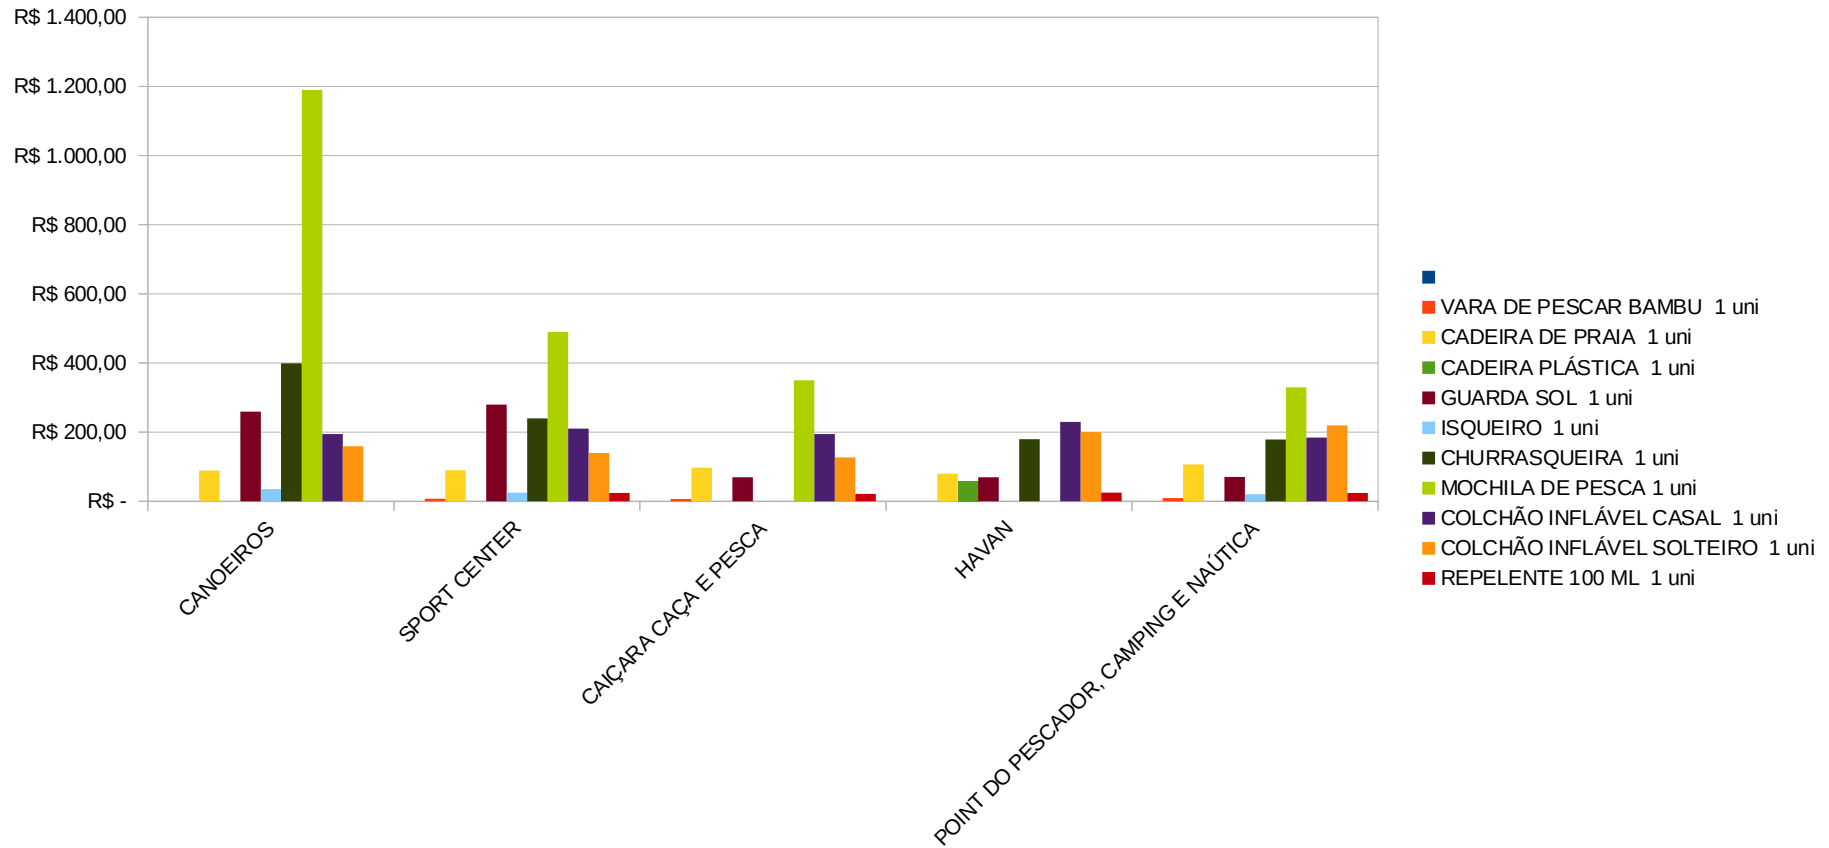

PESQUISA REALIZADA POR: SAMUEL OLIVEIRA, JOEL GONZAGA.

DATA: 01/07/2024 à 02/07/2024.

O PERÍODO DE TEMPORADA DE PRAIA EM PALMAS COMEÇOU, COM ISSO OS SETORES DE CAMPING E NAÚTICA AQUECEM GRANDEMENTE A ECONOMIA DA NOSSA CAPITAL. LOGO, COM O INTUITO DE AUXILIAR O CONSUMIDOR PALMENSE A ECONOMIZAR NA HORA DE COMPRAR OS ITENS DE PRAIA, O PROCON MUNICIPAL DE PALMAS ELABOROU UMA PESQUISA COM OS ITENS MAIS PROCURADOS.

**PREFEITURA DE
PALMAS**

PESQUISA DE TEMPORADA DE PRAIA

**PREFEITURA DE
PALMAS**

PREFEITURA DE
PALMAS

PESQUISA REALIZADA POR: SAMUEL OLIVEIRA, JOEL GONZAGA.