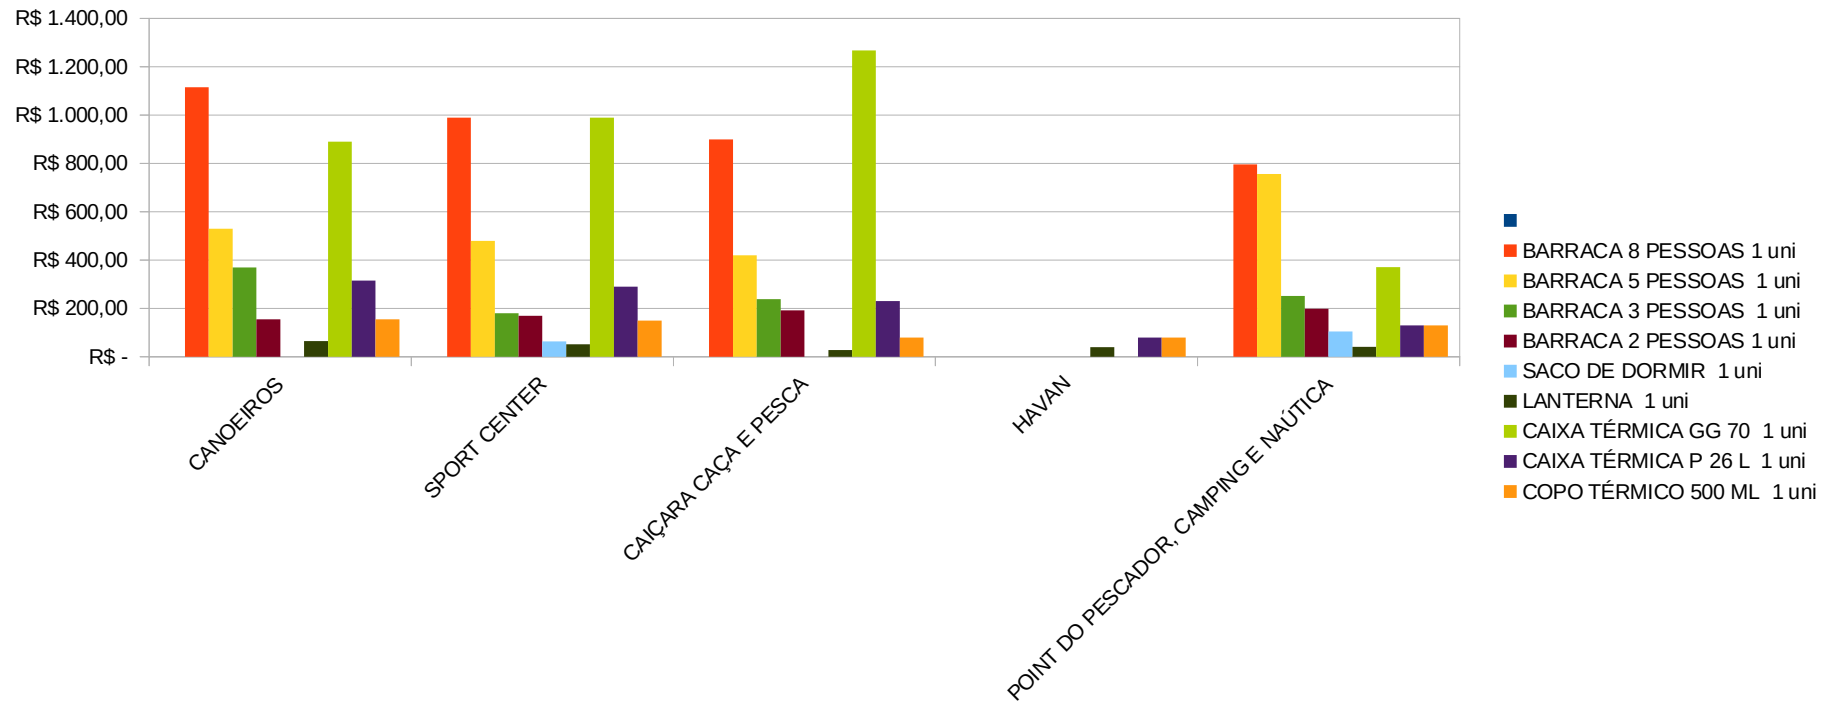

PESQUISA DE TEMPORADA DE PRAIA