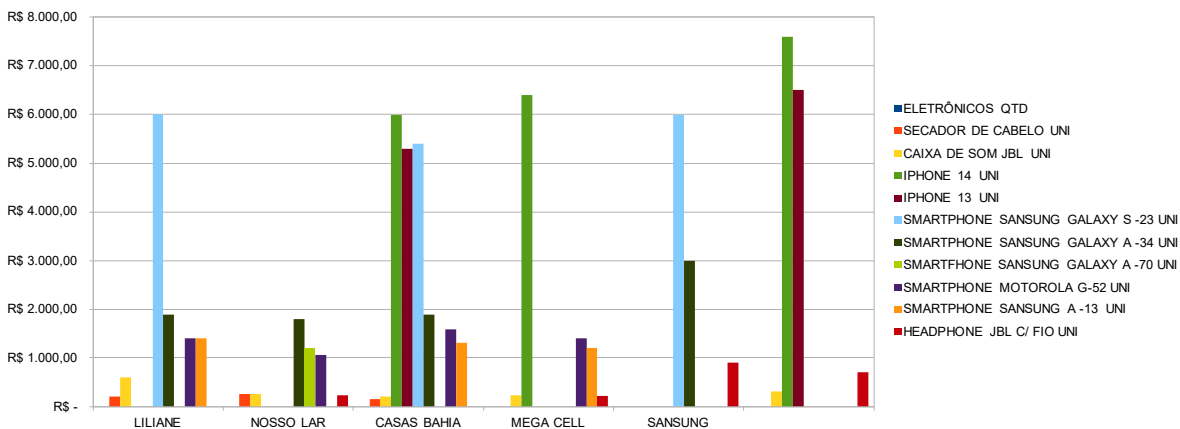

ELETRÔNICOS	QTD	LILIANE	NOSSO LAR	CASAS BAHIA	MEGA CELL	SANSUNG	IPLACE	MENOR VALOR	ESTABELECIMENTO COM MENOR VALOR
		TAQUARALTO	104 NORTE	CAPIM DOURADO	104 SUL	CAPIM DOURADO	CAPIM DOURADO		
SECADOR DE CABELO	UNI	R$ 199,99	R$ 249,00	R$ 149,90	-----	-----	-----	R$ 149,90	CASAS BAHIA
CAIXA DE SOM JBL	UNI	R$ 599,99	R$ 249,00	R$ 199,00	R$ 225,00	-----	R$ 299,00	R$ 199,00	CASAS BAHIA
IPHONE 14	UNI	-----	-----	R$ 5.999,00	R$ 6.399,00	-----	R$ 7.599,00	R$ 5.999,00	CASAS BAHIA
IPHONE 13	UNI	-----	-----	R$ 5.299,00	-----	-----	R$ 6.499,00	R$ 5.299,00	CASAS BAHIA
SMARTPHONE SANSUNG GALAXY S -23	UNI	R$ 5.999,99	-----	R$ 5.399,00	-----	R$ 5.999,00	-----	R$ 5.399,00	CASAS BAHIA
SMARTPHONE SANSUNG GALAXY A -34	UNI	R$ 1.899,00	R$ 1.799,00	R$ 1.899,00	-----	R$ 2.999,00	-----	R$ 1.799,00	NOSSO LAR
SMARTPHONE SANSUNG GALAXY A -70	UNI	-----	R$ 1.200,00	-----	-----	-----	-----	R$ 1.200,00	NOSSO LAR
SMARTPHONE MOTOROLA G-52	UNI	R$ 1.399,00	R$ 1.049,00	R$ 1.599,00	R$ 1.399,00	-----	-----	R$ 1.049,00	NOSSO LAR
SMARTPHONE SANSUNG A -13	UNI	R$ 1.399,00	-----	R$ 1.299,00	R$ 1.199,00	-----	-----	R$ 1.199,00	MEGA CELL
HEADPHONE JBL C/ FIO	UNI	-----	R$ 229,00	-----	R$ 209,00	R$ 899,00	R$ 699,00	R$ 209,00	MEGA CELL