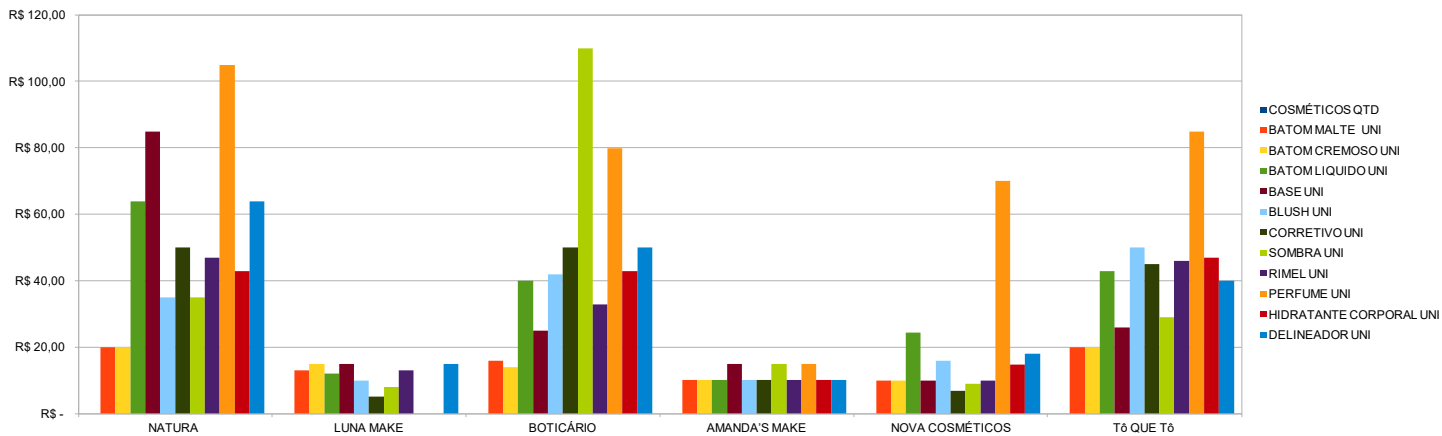

COSMÉTICOS	QTD	NATURA	LUNA MAKE	BOTICÁRIO	AMANDA'S MAKE	NOVA COSMÉTICOS	TÔ QUE TÔ	MENOR VALOR	ESTABELECIMENTO COM MENOR VALOR
		CAPIM DOURADO	104 SUL	CAPIM DOURADO	AV JK 104 NORTE	TAQUARALTO	TAQUARALTO		
BATOM MALTE	UNI	R$ 19,90	R$ 12,99	R$ 15,90	R$ 10,00	R$ 9,99	R$ 19,90	R$ 9,99	NOVA COSMÉTICOS
BATOM CREMOSO	UNI	R$ 19,90	R$ 14,99	R$ 13,90	R$ 10,00	R$ 9,99	R$ 19,90	R$ 9,99	NOVA COSMÉTICOS
BATOM LIQUIDO	UNI	R$ 63,90	R$ 11,99	R$ 39,90	R$ 10,00	R$ 24,25	R$ 42,90	R$ 10,00	AMANDA'S MAKE
BASE	UNI	R$ 84,90	R$ 14,99	R$ 24,90	R$ 15,00	R$ 9,90	R$ 25,90	R$ 9,90	NOVA COSMÉTICOS
BLUSH	UNI	R$ 34,90	R$ 9,99	R$ 41,90	R$ 10,00	R$ 15,90	R$ 49,90	R$ 9,99	LUNA MAKE
CORRETIVO	UNI	R$ 49,90	R$ 5,00	R$ 49,90	R$ 10,00	R$ 6,90	R$ 44,90	R$ 5,00	LUNA MAKE
SOMBRA	UNI	R$ 34,90	R$ 7,99	R$ 109,90	R$ 15,00	R$ 8,90	R$ 28,90	R$ 7,99	LUNA MAKE
RIMEL	UNI	R$ 46,90	R$ 12,99	R$ 32,90	R$ 10,00	R$ 9,90	R$ 45,90	R$ 9,90	NOVA COSMÉTICOS
PERFUME	UNI	R$ 104,90	-----	R$ 79,90	R$ 15,00	R$ 69,90	R$ 84,90	R$ 15,00	AMANDA'S MAKE
HIDRATANTE CORPORAL	UNI	R$ 42,90	-----	R$ 42,90	R$ 10,00	R$ 14,75	R$ 46,90	R$ 14,75	AMANDA'S MAKE
DELINEADOR	UNI	R$ 63,90	R$ 14,99	R$ 49,90	R$ 10,00	R$ 17,90	R$ 39,90	R$ 10,00	AMANDA'S MAKE