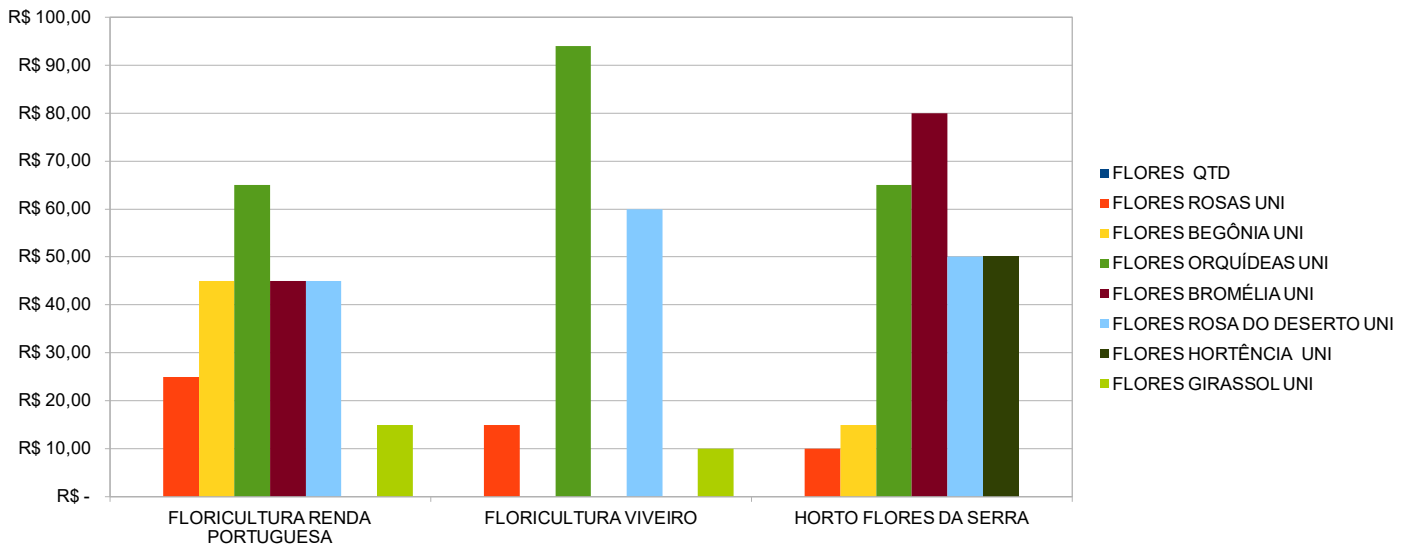

COSMÉTICOS	QTD	NATURA	LUNA MAKE	BOTICÁRIO	AMANDA'S MAKE	NOVA COSMÉTICOS	TÔ QUE TÔ	MENOR VALOR	ESTABELECIMENTO COM MENOR VALOR
		CAPIM DOURADO	104 SUL	CAPIM DOURADO	AV JK 104 NORTE	TAQUARALTO	TAQUARALTO		
BATOM MALTE	UNI	R\$ 19,90	R\$ 12,99	R\$ 15,90	R\$ 10,00	R\$ 9,99	R\$ 19,90	R\$ 9,99	NOVA COSMÉTICOS
BATOM CREMOSO	UNI	R\$ 19,90	R\$ 14,99	R\$ 13,90	R\$ 10,00	R\$ 9,99	R\$ 19,90	R\$ 9,99	NOVA COSMÉTICOS
BATOM LIQUIDO	UNI	R\$ 63,90	R\$ 11,99	R\$ 39,90	R\$ 10,00	R\$ 24,25	R\$ 42,90	R\$ 10,00	AMANDA'S MAKE
BASE	UNI	R\$ 84,90	R\$ 14,99	R\$ 24,90	R\$ 15,00	R\$ 9,90	R\$ 25,90	R\$ 9,90	NOVA COSMÉTICOS
BLUSH	UNI	R\$ 34,90	R\$ 9,99	R\$ 41,90	R\$ 10,00	R\$ 15,90	R\$ 49,90	R\$ 9,99	LUNA MAKE
CORRETIVO	UNI	R\$ 49,90	R\$ 5,00	R\$ 49,90	R\$ 10,00	R\$ 6,90	R\$ 44,90	R\$ 5,00	LUNA MAKE
SOMBRA	UNI	R\$ 34,90	R\$ 7,99	R\$ 109,90	R\$ 15,00	R\$ 8,90	R\$ 28,90	R\$ 7,99	LUNA MAKE
RIMEL	UNI	R\$ 46,90	R\$ 12,99	R\$ 32,90	R\$ 10,00	R\$ 9,90	R\$ 45,90	R\$ 9,90	NOVA COSMÉTICOS
PERFUME	UNI	R\$ 104,90	-----	R\$ 79,90	R\$ 15,00	R\$ 69,90	R\$ 84,90	R\$ 15,00	AMANDA'S MAKE
HIDRATANTE CORPORAL	UNI	R\$ 42,90	-----	R\$ 42,90	R\$ 10,00	R\$ 14,75	R\$ 46,90	R\$ 14,75	AMANDA'S MAKE
DELINEADOR	UNI	R\$ 63,90	R\$ 14,99	R\$ 49,90	R\$ 10,00	R\$ 17,90	R\$ 39,90	R\$ 10,00	AMANDA'S MAKE

FLORES	QTD	FLORICULTURA RENDA PORTUGUESA	FLORICULTURA VIVEIRO	HORTO FLORES DA SERRA	MENOR VALOR	ESTABELECIMENTO COM MENOR VALOR
		106 SUL	712 SUL	304 Sul		
FLORES ROSAS	UNI	R\$ 25,00	R\$ 15,00	R\$ 10,00	R\$ 10,00	FLORES DA SERRA
FLORES BEGÔNIA	UNI	R\$ 45,00	-----	R\$ 15,00	R\$ 15,00	FLORES DA SERRA
FLORES ORQUÍDEAS	UNI	R\$ 65,00	R\$ 94,00	R\$ 65,00	R\$ 65,00	RENDA PORTUGUESA
FLORES BROMÉLIA	UNI	R\$ 45,00	-----	R\$ 80,00	R\$ 45,00	RENDA PORTUGUESA
FLORES ROSA DO DESERTO	UNI	R\$ 45,00	R\$ 60,00	R\$ 50,00	R\$ 45,00	RENDA PORTUGUESA
FLORES HORTÊNCIA	UNI	-----	-----	R\$ 50,00	R\$ 50,00	FLORES DA SERRA
FLORES GIRASSOL	UNI	R\$ 15,00	R\$ 10,00	-----	R\$ 10,00	VIVEIRO