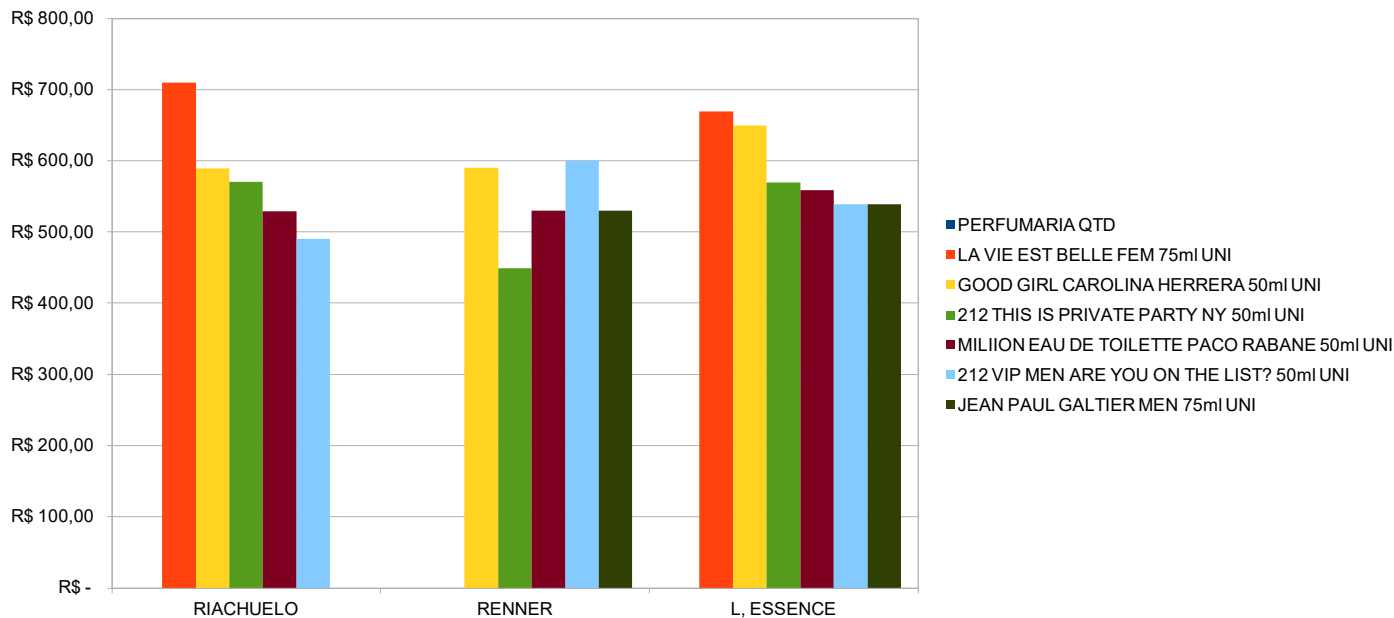

FLORES	QTD	FLORICULTURA RENDA PORTUGUESA	FLORICULTURA VIVEIRO	HORTO FLORES DA SERRA	MENOR VALOR	ESTABELECIMENTO COM MENOR VALOR
		106 SUL	712 SUL	304 Sul		
FLORES ROSAS	UNI	R\$ 25,00	R\$ 15,00	R\$ 10,00	R\$ 10,00	FLORES DA SERRA
FLORES BEGÔNIA	UNI	R\$ 45,00	-----	R\$ 15,00	R\$ 15,00	FLORES DA SERRA
FLORES ORQUÍDEAS	UNI	R\$ 65,00	R\$ 94,00	R\$ 65,00	R\$ 65,00	RENDA PORTUGUESA
FLORES BROMÉLIA	UNI	R\$ 45,00	-----	R\$ 80,00	R\$ 45,00	RENDA PORTUGUESA
FLORES ROSA DO DESERTO	UNI	R\$ 45,00	R\$ 60,00	R\$ 50,00	R\$ 45,00	RENDA PORTUGUESA
FLORES HORTÊNCIA	UNI	-----	-----	R\$ 50,00	R\$ 50,00	FLORES DA SERRA
FLORES GIRASSOL	UNI	R\$ 15,00	R\$ 10,00	-----	R\$ 10,00	VIVEIRO

PERFUMARIA	QTD	RIACHUELO	RENNER	L, ESSENCE	MENOR VALOR	ESTABELECIMENTO COM MENOR VALOR
		CAPIM DOURADO	CAPIM DOURADO	CAPIM DOURADO		
LA VIE EST BELLE FEM 75ml	UNI	R\$ 709,90	-----	R\$ 669,00	R\$ 669,00	L, ESSENCE
GOOD GIRL CAROLINA HERRERA 50ml	UNI	R\$ 589,00	R\$ 589,90	R\$ 649,00	R\$ 589,00	RIACHUELO
212 THIS IS PRIVATE PARTY NY 50ml	UNI	R\$ 569,90	R\$ 449,00	R\$ 569,00	R\$ 449,00	RENNER
MILIION EAU DE TOILETTE PACO RABANE 50ml	UNI	R\$ 529,00	R\$ 529,99	R\$ 559,00	R\$ 529,00	RIACHUELO
212 VIP MEN ARE YOU ON THE LIST? 50ml	UNI	R\$ 489,90	R\$ 599,99	R\$ 539,00	R\$ 489,90	RIACHUELO
JEAN PAUL GALTIER MEN 75ml	UNI	-----	R\$ 529,99	R\$ 539,00	R\$ 529,99	RENNER