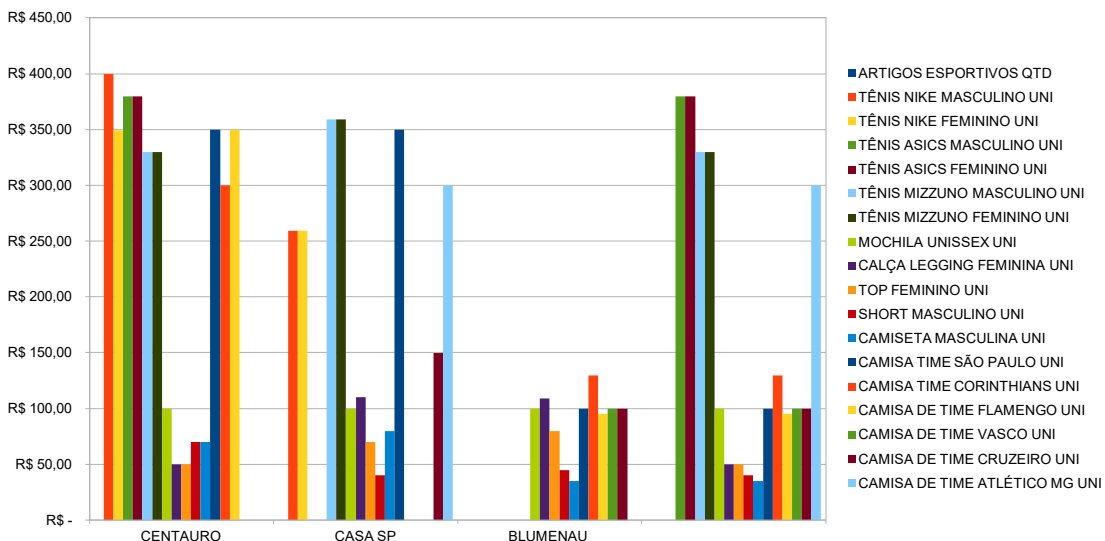

ARTIGOS ESPORTIVOS	QTD	CENTAURO	CASA SP	BLUMENAU	MENOR VALOR	ESTABELECIMENTO COM MENOR VALOR
		CAPIM DOURADO	104 NORTE JK	104 SUL JK		
TÊNIS NIKE MASCULINO	UNI	R\$ 399,99	R\$ 259,00	-----	R\$ 259,00	CASA SP
TÊNIS NIKE FEMININO	UNI	R\$ 349,00	R\$ 259,00	-----	R\$ 259,00	CASA SP
TÊNIS ASICS MASCULINO	UNI	R\$ 379,90	-----	-----	R\$ 379,90	RENNER
TÊNIS ASICS FEMININO	UNI	R\$ 379,90	-----	-----	R\$ 379,90	CENTAURO
TÊNIS MIZZUNO MASCULINO	UNI	R\$ 329,99	R\$ 359,00	-----	R\$ 329,99	CENTAURO
TÊNIS MIZZUNO FEMININO	UNI	R\$ 329,90	R\$ 359,00	-----	R\$ 329,90	CENTAURO
MOCHILA UNISSEX	UNI	R\$ 99,99	R\$ 99,90	R\$ 99,90	R\$ 99,90	BLUMENAU
CALÇA LEGGING FEMININA	UNI	R\$ 49,99	R\$ 109,90	R\$ 109,00	R\$ 49,99	CENTAURO
TOP FEMININO	UNI	R\$ 49,99	R\$ 69,90	R\$ 79,99	R\$ 49,99	CENTAURO
SHORT MASCULINO	UNI	R\$ 69,99	R\$ 39,90	R\$ 45,00	R\$ 39,90	CASA SP
CAMISETA MASCULINA	UNI	R\$ 69,99	R\$ 79,90	R\$ 35,00	R\$ 35,00	BLUMENAU
CAMISA TIME SÃO PAULO	UNI	R\$ 349,99	R\$ 349,90	R\$ 100,00	R\$ 100,00	BLUMENAU
CAMISA TIME CORINTHIANS	UNI	R\$ 299,99	-----	R\$ 129,90	R\$ 129,90	BLUMENAU
CAMISA DE TIME FLAMENGO	UNI	R\$ 349,99	-----	R\$ 95,00	R\$ 95,00	BLUMENAU
CAMISA DE TIME VASCO	UNI	-----	-----	R\$ 100,00	R\$ 100,00	BLUMENAU
CAMISA DE TIME CRUZEIRO	UNI	-----	R\$ 149,90	R\$ 100,00	R\$ 100,00	BLUMENAU
CAMISA DE TIME ATLÉTICO MG	UNI	-----	R\$ 299,90	-----	R\$ 299,90	CASA SP

CESTA DE CHOCOLATE	QTD	RENDA PORTUGUESA	ADRIANA BOM BOM	CACAU SHOW	MENOR VALOR	ESTABELECIMENTO COM MENOR VALOR
		402 SUL	208 SUL	CAPIM DOURADO		
TAMANHO P	UNI	R\$ 290,00	R\$ 150,00	R\$ 99,20	R\$ 99,20	CACAU SHOW
TAMANHO M	UNI	R\$ 500,00	R\$ 190,00	R\$ 164,80	R\$ 164,80	CACAU SHOW
TAMANHO G	UNI	R\$ 2.000,00	R\$ 240,00	R\$ 230,00	R\$ 230,00	CACAU SHOW
CESTA ESPECIAL FLOR	UNI	R\$ 500,00	R\$ 380,00	R\$ 227,50	R\$ 227,50	CACAU SHOW
CESTA MENOR VALOR	UNI	R\$ 200,00	R\$ 86,00	R\$ 85,70	R\$ 85,70	CACAU SHOW