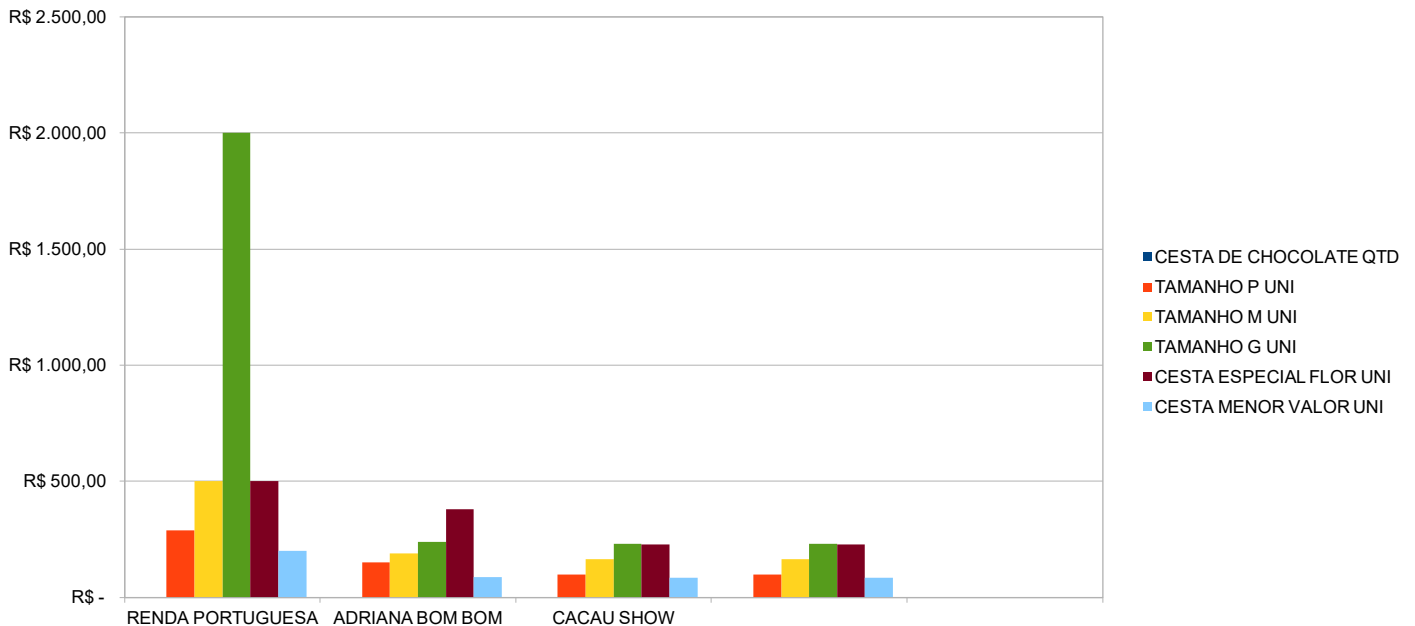

ARTIGOS ESPORTIVOS	QTD	CENTAURO	CASA SP	BLUMENAU	MENOR VALOR	ESTABELECIMENTO COM MENOR VALOR
		CAPIM DOURADO	104 NORTE JK	104 SUL JK		
TÊNIS NIKE MASCULINO	UNI	R\$ 399,99	R\$ 259,00	-----	R\$ 259,00	CASA SP
TÊNIS NIKE FEMININO	UNI	R\$ 349,00	R\$ 259,00	-----	R\$ 259,00	CASA SP
TÊNIS ASICS MASCULINO	UNI	R\$ 379,90	-----	-----	R\$ 379,90	RENNER
TÊNIS ASICS FEMININO	UNI	R\$ 379,90	-----	-----	R\$ 379,90	CENTAURO
TÊNIS MIZZUNO MASCULINO	UNI	R\$ 329,99	R\$ 359,00	-----	R\$ 329,99	CENTAURO
TÊNIS MIZZUNO FEMININO	UNI	R\$ 329,90	R\$ 359,00	-----	R\$ 329,90	CENTAURO
MOCHILA UNISSEX	UNI	R\$ 99,99	R\$ 99,90	R\$ 99,90	R\$ 99,90	BLUMENAU
CALÇA LEGGING FEMININA	UNI	R\$ 49,99	R\$ 109,90	R\$ 109,00	R\$ 49,99	CENTAURO
TOP FEMININO	UNI	R\$ 49,99	R\$ 69,90	R\$ 79,99	R\$ 49,99	CENTAURO
SHORT MASCULINO	UNI	R\$ 69,99	R\$ 39,90	R\$ 45,00	R\$ 39,90	CASA SP
CAMISETA MASCULINA	UNI	R\$ 69,99	R\$ 79,90	R\$ 35,00	R\$ 35,00	BLUMENAU
CAMISA TIME SÃO PAULO	UNI	R\$ 349,99	R\$ 349,90	R\$ 100,00	R\$ 100,00	BLUMENAU
CAMISA TIME CORINTHIANS	UNI	R\$ 299,99	-----	R\$ 129,90	R\$ 129,90	BLUMENAU
CAMISA DE TIME FLAMENGO	UNI	R\$ 349,99	-----	R\$ 95,00	R\$ 95,00	BLUMENAU
CAMISA DE TIME VASCO	UNI	-----	-----	R\$ 100,00	R\$ 100,00	BLUMENAU
CAMISA DE TIME CRUZEIRO	UNI	-----	R\$ 149,90	R\$ 100,00	R\$ 100,00	BLUMENAU
CAMISA DE TIME ATLÉTICO MG	UNI	-----	R\$ 299,90	-----	R\$ 299,90	CASA SP

CESTA DE CHOCOLATE	QTD	RENDA PORTUGUESA	ADRIANA BOM BOM	CACAU SHOW	MENOR VALOR	ESTABELECIMENTO COM MENOR VALOR
		402 SUL	208 SUL	CAPIM DOURADO		
TAMANHO P	UNI	R\$ 290,00	R\$ 150,00	R\$ 99,20	R\$ 99,20	CACAU SHOW
TAMANHO M	UNI	R\$ 500,00	R\$ 190,00	R\$ 164,80	R\$ 164,80	CACAU SHOW
TAMANHO G	UNI	R\$ 2.000,00	R\$ 240,00	R\$ 230,00	R\$ 230,00	CACAU SHOW
CESTA ESPECIAL FLOR	UNI	R\$ 500,00	R\$ 380,00	R\$ 227,50	R\$ 227,50	CACAU SHOW
CESTA MENOR VALOR	UNI	R\$ 200,00	R\$ 86,00	R\$ 85,70	R\$ 85,70	CACAU SHOW