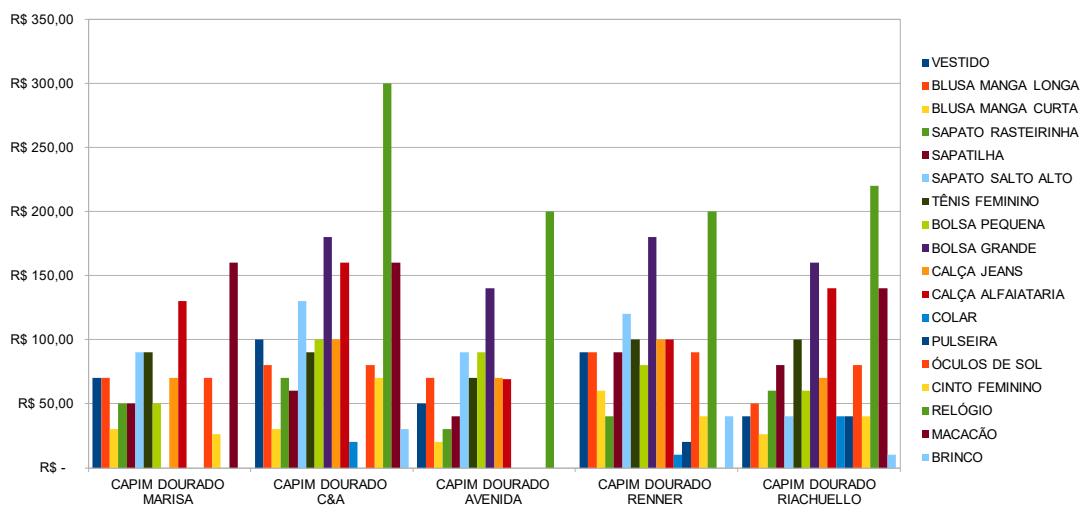

PESQUISA DIA DAS MÃES

DATA: 06/05/2024 à
08/05/2024.

VESTIMENTOS	MARISA	C&A	AVENIDA	RENNER	RIACHUELLO	MENOR VALOR	ESTABELECIMENTO DE MENOR VALOR
	CAPIM DOURADO	CAPIM DOURADO	CAPIM DOURADO	CAPIM DOURADO	CAPIM DOURADO		
VESTIDO	R\$ 69,99	R\$ 99,99	R\$ 49,99	R\$ 89,90	R\$ 39,99	R\$ 39,99	RIACHUELLO
BLUSA MANGA LONGA	R\$ 69,99	R\$ 79,99	R\$ 69,99	R\$ 89,90	R\$ 49,90	R\$ 49,90	RIACHUELLO
BLUSA MANGA CURTA	R\$ 29,99	R\$ 29,99	R\$ 19,99	R\$ 59,90	R\$ 25,90	R\$ 19,99	AVENIDA
SAPATO RASTEIRINHA	R\$ 49,99	R\$ 69,99	R\$ 29,99	R\$ 39,99	R\$ 59,90	R\$ 29,99	AVENIDA
SAPATILHA	R\$ 49,99	R\$ 59,99	R\$ 39,99	R\$ 89,90	R\$ 79,90	R\$ 39,99	AVENIDA
SAPATO SALTO ALTO	R\$ 89,99	R\$ 129,99	R\$ 89,99	R\$ 119,90	R\$ 39,90	R\$ 39,90	RIACHUELLO
TÊNIS FEMININO	R\$ 89,99	R\$ 89,99	R\$ 69,99	R\$ 99,99	R\$ 99,90	R\$ 69,90	AVENIDA
BOLSA PEQUENA	R\$ 49,99	R\$ 99,99	R\$ 89,99	R\$ 79,99	R\$ 59,90	R\$ 49,99	MARISA
BOLSA GRANDE	-----	R\$ 179,99	R\$ 139,99	R\$ 179,99	R\$ 159,90	R\$ 139,99	AVENIDA
CALÇA JEANS	R\$ 69,99	R\$ 99,99	R\$ 69,99	R\$ 99,90	R\$ 69,90	R\$ 69,90	MARISA
CALÇA ALFAIATARIA	R\$ 129,99	R\$ 159,90	R\$ 69,00	R\$ 99,90	R\$ 139,90	R\$ 69,00	AVENIDA
COLAR	-----	R\$ 19,99	-----	R\$ 9,90	R\$ 39,90	R\$ 9,90	RENNER
PULSEIRA	-----	-----	-----	R\$ 19,90	R\$ 39,90	R\$ 19,90	RENNER
ÓCULOS DE SOL	R\$ 69,99	R\$ 79,90	-----	R\$ 89,90	R\$ 79,90	R\$ 69,99	MARISA
CINTO FEMININO	R\$ 25,99	R\$ 69,99	-----	R\$ 39,90	R\$ 39,90	R\$ 25,99	MARISA
RELÓGIO	-----	R\$ 299,90	R\$ 199,99	R\$ 199,90	R\$ 219,90	R\$ 199,90	RENNER
MACACÃO	R\$ 159,90	R\$ 159,99	-----	-----	R\$ 139,90	R\$ 139,90	RIACHUELLO
BRINCO	-----	R\$ 29,90	-----	R\$ 39,90	R\$ 9,90	R\$ 9,90	RIACHUELLO