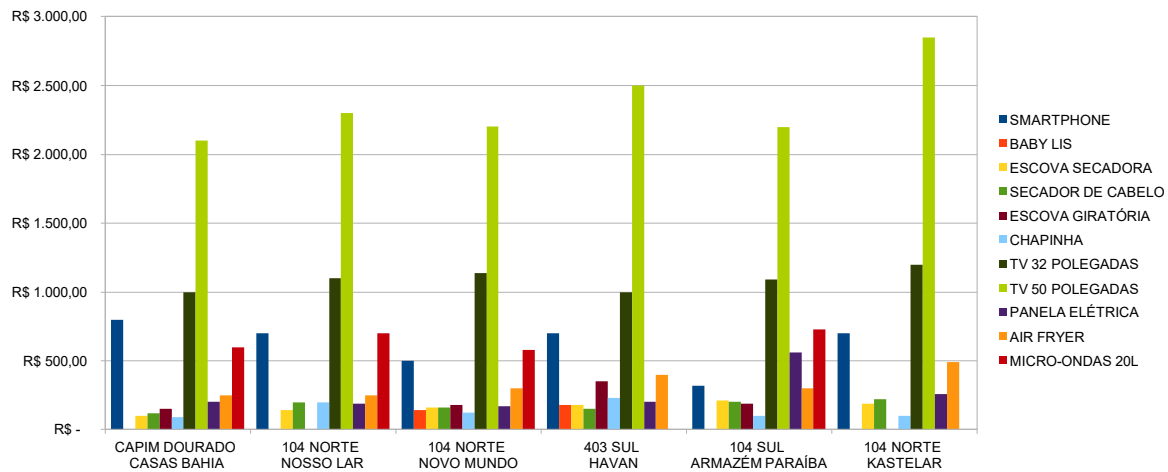

ELETRODOMÉSTICOS	CASAS BAHIA	NOSSO LAR	NOVO MUNDO	HAVAN	ARMAZÉM PARAÍBA	KASTELAR	MENOR VALOR	ESTABELECIMENTO DE MENOR VALOR
	CAPIM DOURADO	104 NORTE	104 NORTE	403 SUL	104 SUL	104 NORTE		
SMARTPHONE	R$ 799,90	R$ 699,00	R$ 499,00	R$ 699,90	R$ 319,90	R$ 699,90	R$ 499,00	NOVO MUNDO
BABY LIS	-----	-----	R$ 144,00	R$ 179,90	-----	-----	R$ 144,00	NOVO MUNDO
ESCOVA SECADORA	R$ 99,99	R$ 139,90	R$ 158,00	R$ 179,90	R$ 209,40	R$ 190,00	R$ 99,99	CASAS BAHIA
SECADOR DE CABELO	R$ 119,90	R$ 199,00	R$ 160,00	R$ 149,90	R$ 199,90	R$ 220,00	R$ 119,90	CASAS BAHIA
ESCOVA GIRATÓRIA	R$ 149,00	-----	R$ 178,00	R$ 350,00	R$ 189,90	-----	R$ 149,00	CASAS BAHIA
CHAPINHA	R$ 89,90	R$ 199,00	R$ 123,00	R$ 229,90	R$ 99,90	R$ 99,90	R$ 89,90	CASAS BAHIA
TV 32 POLEGADAS	R$ 999,99	R$ 1.099,00	R$ 1.135,00	R$ 999,90	R$ 1.089,90	R$ 1.199,00	R$ 999,99	CASAS BAHIA
TV 50 POLEGADAS	R$ 2.100,00	R$ 2.299,00	R$ 2.204,00	R$ 2.499,90	R$ 2.199,90	R$ 2.849,00	R$ 2.100,00	CASAS BAHIA
PANELA ELÉTRICA	R$ 199,90	R$ 189,00	R$ 169,00	R$ 199,90	R$ 559,90	R$ 256,00	R$ 169,00	NOVO MUNDO
AIR FRYER	R$ 249,90	R$ 249,00	R$ 299,00	R$ 399,90	R$ 299,90	R$ 489,00	R$ 249,00	NOSSO LAR
MICRO-ONDAS 20L	R$ 599,90	R$ 699,00	R$ 579,00	-----	R$ 729,90	-----	R$ 579,00	NOVO MUNDO