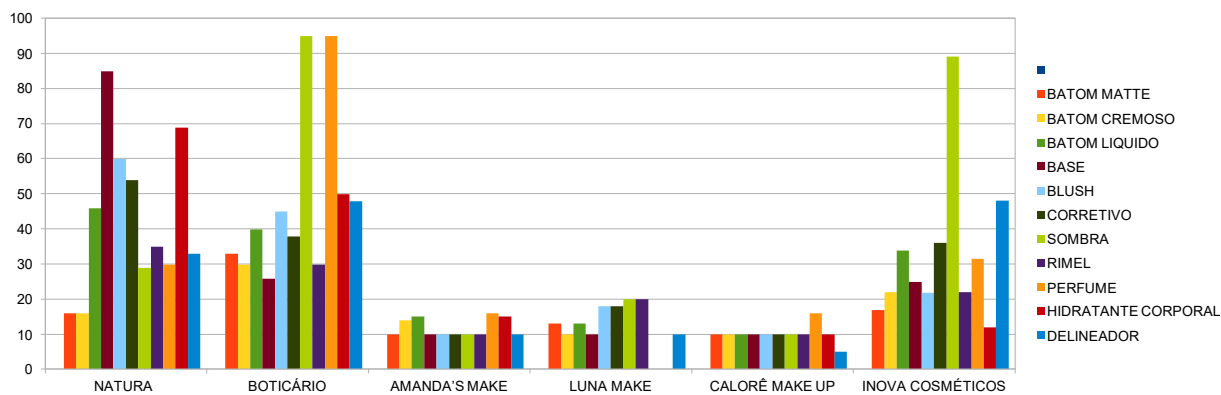

PESQUISA REALIZADA POR: SAMUEL OLIVEIRA E EDRAS GABRIEL.

COSMÉTICOS	NATURA	BOTICÁRIO	AMANDA'S MAKE	LUNA MAKE	CALORÉ MAKE UP	INOVA COSMÉTICOS	MENOR VALOR	ESTABELECIMENTO DE MENOR VALOR
	CAPIM DOURADO	CAPIM DOURADO	CAPIM DOURADO	104 SUL	CAPIM DOURADO	CAPIM DOURADO		
BATOM MATTE	R\$ 15,90	R\$ 32,90	R\$ 10,00	R\$ 12,99	R\$ 10,00	R\$ 16,90	R\$ 10,00	AMANDAS'MAKE
BATOM CREMOSO	R\$ 15,90	R\$ 29,90	R\$ 13,90	R\$ 9,99	R\$ 10,00	R\$ 22,00	R\$ 9,99	LUNA MAKE
BATOM LIQUIDO	R\$ 45,90	R\$ 39,90	R\$ 15,00	R\$ 12,99	R\$ 10,00	R\$ 33,90	R\$ 10,00	CALORÉ MAKE UP
BASE	R\$ 84,90	R\$ 25,90	R\$ 10,00	R\$ 9,99	R\$ 10,00	R\$ 24,90	R\$ 9,99	LUNA MAKE
BLUSH	R\$ 59,90	R\$ 44,90	R\$ 10,00	R\$ 17,99	R\$ 10,00	R\$ 21,80	R\$ 10,00	AMANDAS'MAKE
CORRETIVO	R\$ 53,90	R\$ 37,90	R\$ 10,00	R\$ 17,99	R\$ 10,00	R\$ 36,00	R\$ 10,00	CALORÉ MAKE UP
SOMBRA	R\$ 28,90	R\$ 94,90	R\$ 10,00	R\$ 19,99	R\$ 10,00	R\$ 89,00	R\$ 10,00	AMANDAS'MAKE
RIMEL	R\$ 34,90	R\$ 29,90	R\$ 10,00	R\$ 19,99	R\$ 10,00	R\$ 22,00	R\$ 10,00	CALORÉ MAKE UP
PERFUME	R\$ 29,90	R\$ 94,90	R\$ 16,00	-----	R\$ 15,90	R\$ 31,50	R\$ 15,90	CALORÉ MAKE UP
HIDRATANTE CORPORAL	R\$ 68,90	R\$ 49,90	R\$ 15,00	-----	R\$ 10,00	R\$ 11,90	R\$ 10,00	CALORÉ MAKE UP
DELINEADOR	R\$ 32,90	R\$ 47,90	R\$ 10,00	R\$ 9,99	R\$ 5,00	R\$ 48,00	R\$ 5,00	CALORÉ MAKE UP