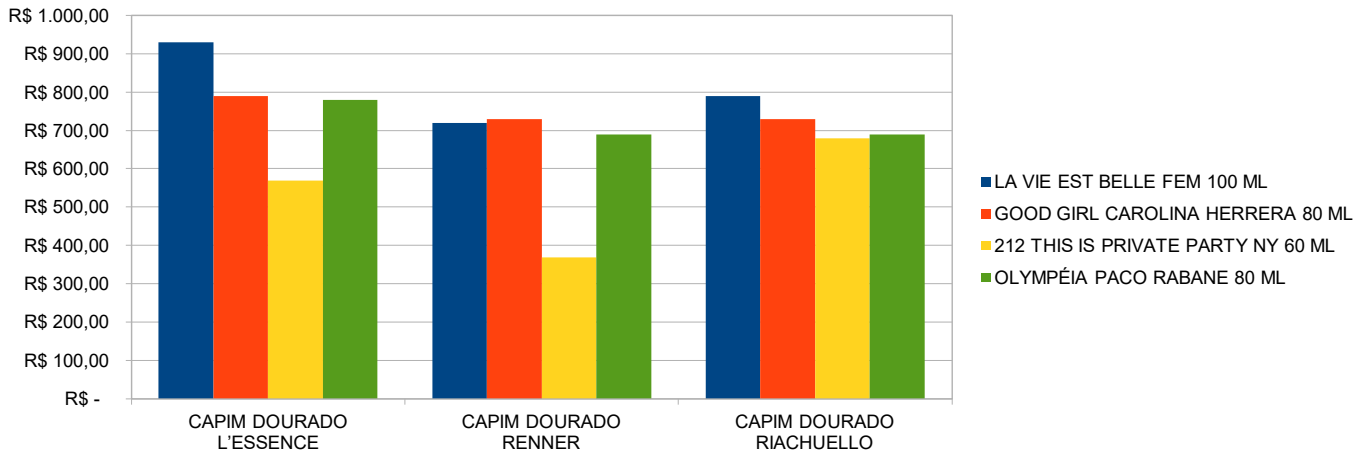

PERFUMARIA	L'ESSENCE	RENNER	RIACHUELLO	MENOR VALOR	ESTABELECIMENTO DE MENOR VALOR
	CAPIM DOURADO	CAPIM DOURADO	CAPIM DOURADO		
LA VIE EST BELLE FEM 100 ML	R$ 929,00	R$ 719,90	R$ 789,90	R$ 719,90	RENNER
GOOD GIRL CAROLINA HERRERA 80 ML	R$ 789,00	R$ 729,90	R$ 729,90	R$ 729,90	RIACHUELLO
212 THIS IS PRIVATE PARTY NY 60 ML	R$ 569,00	R$ 369,30	R$ 679,90	R$ 369,30	RENNER
OLYMPÉIA PACO RABANE 80 ML	R$ 779,00	R$ 689,90	R$ 689,90	R$ 689,90	RIACHUELLO

PESQUISA REALIZADA POR: SAMUEL OLIVEIRA E ESDRAS GABRIEL.

FORAM PESQUISADOS VÁRIAS CATEGORIAS DE PRESENTES PARA O DIA DAS MÃES, COM O PRINCIPAL INTUITO DE AUXILIAR O CONSUMIDOR NO MOMENTO DAS COMPRAS. NO TOTAL FORAM 7 CATEGORIAS DE PRESENTES, 30 ESTABELECIMENTOS E 70 PRODUTOS PESQUISADOS.