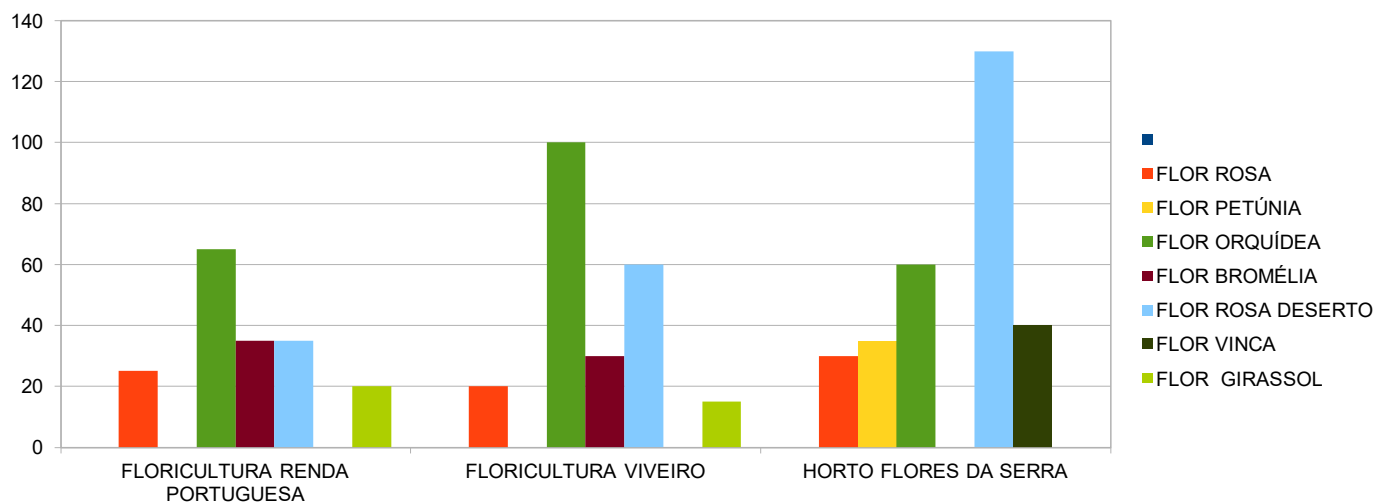

CHOCOLATES	ASSAÍ	QUARTETO	ATACADÃO	BIG	CONTINENTAL	MENOR VALOR	ESTABELECIMENTO DE MENOR VALOR
	402 SUL	201 SUL	412 SUL	501 SUL	1103 SUL		
CAIXA CHOCOLATE NESTLÉ	R\$ 10,99	R\$ 14,99	R\$ 10,98	-----	R\$ 14,99	R\$ 10,98	ATACADÃO
CAIXA CHOCOLATE LACTA	R\$ 13,29	R\$ 14,99	R\$ 12,98	R\$ 17,00	R\$ 15,99	R\$ 12,98	ATACADÃO
CAIXA CHOCOLATE GAROTO	R\$ 9,95	R\$ 13,99	R\$ 9,98	R\$ 15,99	R\$ 14,99	R\$ 9,95	ASSAÍ
BARRA CHOCOLATE NESTLÉ AO LEITE	R\$ 6,29	R\$ 9,89	R\$ 6,98	R\$ 8,99	R\$ 8,99	R\$ 6,29	ASSAÍ
BARRA CHOCOLATE LACTA AO LEITE	R\$ 6,99	R\$ 7,99	R\$ 6,98	R\$ 10,99	R\$ 8,99	R\$ 6,98	ATACADÃO
BARRA CHOCOLATE TORTUGUITA	R\$ 4,49	R\$ 6,69	R\$ 5,99	R\$ 7,99	-----	R\$ 4,49	ASSAÍ
BARRA CHOCOLATE GAROTO	R\$ 4,49	R\$ 6,99	R\$ 6,49	-----	R\$ 8,99	R\$ 4,49	ASSAÍ
BARRA CHOCOLATE DIAMANTE NEGRO	R\$ 6,35	R\$ 7,99	R\$ 6,98	R\$ 13,99	R\$ 8,99	R\$ 6,35	ASSAÍ
BARRA CHOCOLATE OURO BRANCO	R\$ 6,35	R\$ 7,99	R\$ 6,98	R\$ 8,49	R\$ 7,99	R\$ 6,35	ASSAÍ
BARRA CHOCOLATE SONHO VALSA	R\$ 6,35	R\$ 7,99	R\$ 6,98	R\$ 8,49	R\$ 8,99	R\$ 6,35	ASSAÍ

FLORES	FLORICULTURA RENDA PORTUGUESA	FLORICULTURA VIVEIRO	HORTO FLORES DA SERRA	MENOR VALOR	ESTABELECIMENTO DE MENOR VALOR
	106 SUL	712 SUL	304 Sul		
FLOR ROSA	R\$ 25,00	R\$ 20,00	R\$ 30,00	R\$ 20,00	VIVEIRO
FLOR PETÚNIA	-----	-----	R\$ 35,00	R\$ 35,00	FLORES DA SERRA
FLOR ORQUÍDEA	R\$ 65,00	R\$ 100,00	R\$ 60,00	R\$ 60,00	FLORES DA SERRA
FLOR BROMÉLIA	R\$ 35,00	R\$ 30,00	-----	R\$ 30,00	VIVEIRO
FLOR ROSA DESERTO	R\$ 35,00	R\$ 60,00	R\$ 130,00	R\$ 35,00	RENDA PORTUGUESA
FLOR VINCA	-----	-----	R\$ 40,00	R\$ 40,00	FLORES DA SERRA
FLOR GIRASSOL	R\$ 20,00	R\$ 15,00	-----	R\$ 15,00	VIVEIRO