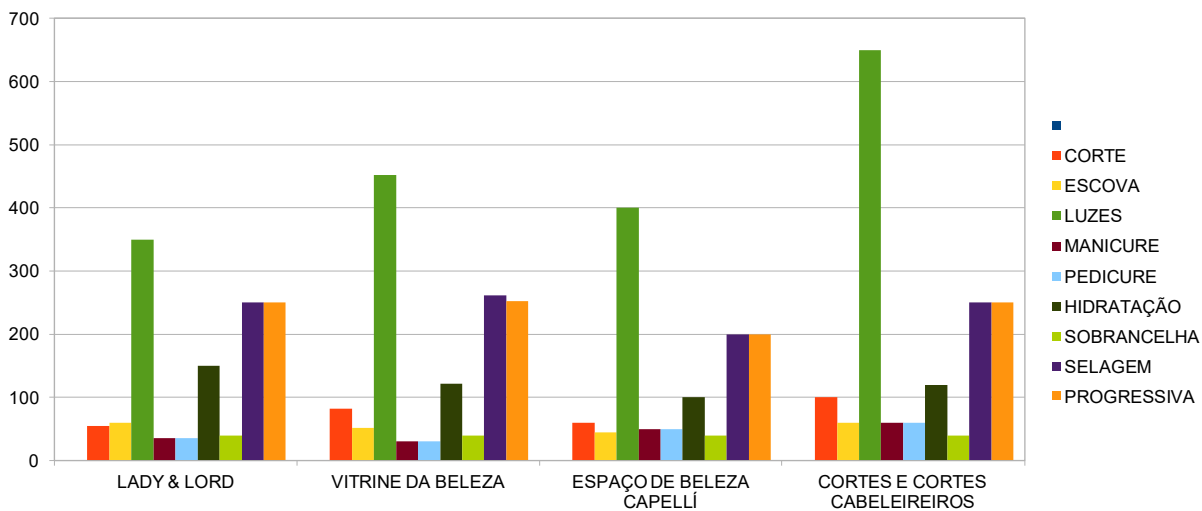

SALÃO DE BELEZA	LADY & LORD	VITRINE DA BELEZA	ESPAÇO DE BELEZA CAPELLÍ	CORTES E CORTES CABELEIREIROS	MENOR VALOR	ESTABELECIMENTO DE MENOR VALOR
	CAPIM DOURADO	102 SUL	1104 SUL	104 NORTE		
CORTE	R$ 55,00	R$ 82,00	R$ 60,00	R$ 100,00	R$ 55,00	LADY & LORD
ESCOVA	R$ 60,00	R$ 52,00	R$ 45,00	R$ 60,00	R$ 45,00	ESPAÇO DE BELEZA CAPELLÍ
LUZES	R$ 350,00	R$ 452,00	R$ 400,00	R$ 650,00	R$ 350,00	LADY & LORD
MANICURE	R$ 35,00	R$ 30,00	R$ 50,00	R$ 60,00	R$ 30,00	VITRINE DA BELEZA
PEDICURE	R$ 35,00	R$ 30,00	R$ 50,00	R$ 60,00	R$ 30,00	VITRINE DA BELEZA
HIDRATAÇÃO	R$ 150,00	R$ 122,00	R$ 100,00	R$ 120,00	R$ 100,00	ESPAÇO DE BELEZA CAPELLÍ
SOBRANCELHA	R$ 40,00	R$ 40,00	R$ 40,00	R$ 40,00	R$ 40,00	VITRINE DA BELEZA
SELAGEM	R$ 250,00	R$ 262,00	R$ 200,00	R$ 250,00	R$ 200,00	ESPAÇO DE BELEZA CAPELLÍ
PROGRESSIVA	R$ 250,00	R$ 252,00	R$ 200,00	R$ 250,00	R$ 200,00	ESPAÇO DE BELEZA CAPELLÍ