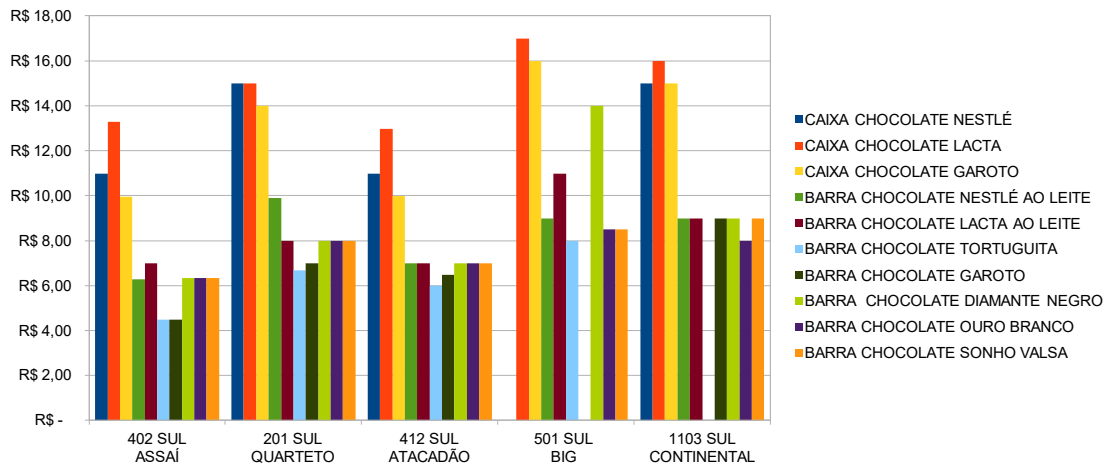

CHOCOLATES	ASSAÍ	QUARTETO	ATACADÃO	BIG	CONTINENTAL	MENOR VALOR	ESTABELECIMENTO DE MENOR VALOR
	402 SUL	201 SUL	412 SUL	501 SUL	1103 SUL		
CAIXA CHOCOLATE NESTLÉ	R$ 10,99	R$ 14,99	R$ 10,98	-----	R$ 14,99	R$ 10,98	ATACADÃO
CAIXA CHOCOLATE LACTA	R$ 13,29	R$ 14,99	R$ 12,98	R$ 17,00	R$ 15,99	R$ 12,98	ATACADÃO
CAIXA CHOCOLATE GAROTO	R$ 9,95	R$ 13,99	R$ 9,98	R$ 15,99	R$ 14,99	R$ 9,95	ASSAÍ
BARRA CHOCOLATE NESTLÉ AO LEITE	R$ 6,29	R$ 9,89	R$ 6,98	R$ 8,99	R$ 8,99	R$ 6,29	ASSAÍ
BARRA CHOCOLATE LACTA AO LEITE	R$ 6,99	R$ 7,99	R$ 6,98	R$ 10,99	R$ 8,99	R$ 6,98	ATACADÃO
BARRA CHOCOLATE TORTUGUITA	R$ 4,49	R$ 6,69	R$ 5,99	R$ 7,99	-----	R$ 4,49	ASSAÍ
BARRA CHOCOLATE GAROTO	R$ 4,49	R$ 6,99	R$ 6,49	-----	R$ 8,99	R$ 4,49	ASSAÍ
BARRA CHOCOLATE DIAMANTE NEGRO	R$ 6,35	R$ 7,99	R$ 6,98	R$ 13,99	R$ 8,99	R$ 6,35	ASSAÍ
BARRA CHOCOLATE OURO BRANCO	R$ 6,35	R$ 7,99	R$ 6,98	R$ 8,49	R$ 7,99	R$ 6,35	ASSAÍ
BARRA CHOCOLATE SONHO VALSA	R$ 6,35	R$ 7,99	R$ 6,98	R$ 8,49	R$ 8,99	R$ 6,35	ASSAÍ