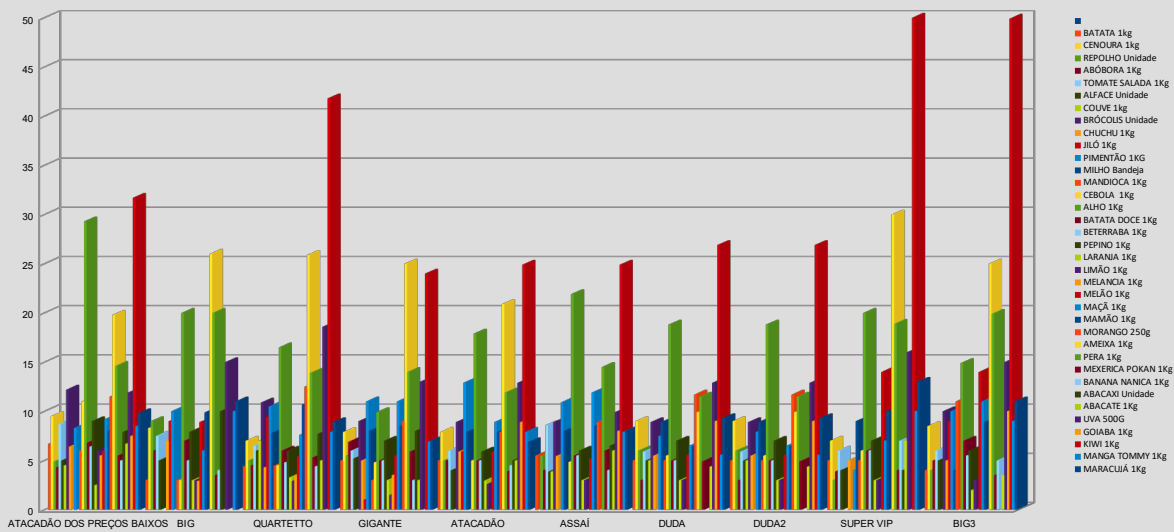

PESQUISA DE HORTIFRUTI