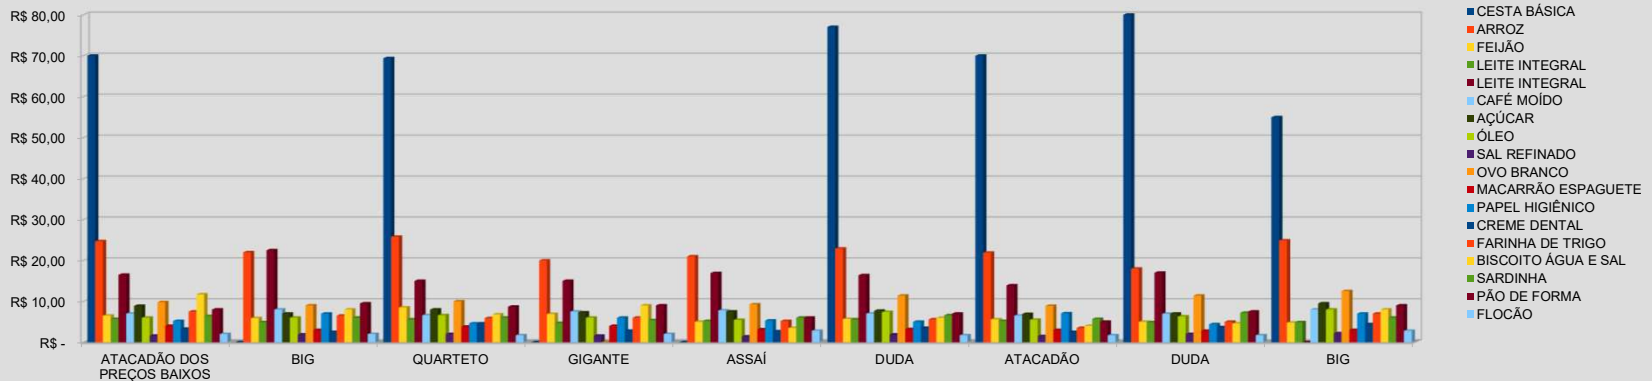

PESQUISA CESTA BÁSICA

Realizado por: SAMUEL OLIVEIRA, MÁRCIA ODETE, MARINALVA.